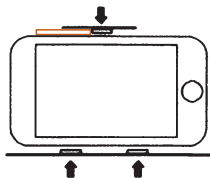

### 1. A telefon mérete

az okostelefon nem lehet nagyobb,  
mint 163 mm x 83 mm

### 2. Három gumi alátét.

Helyezze a gumi alátéteket a keretre a telefon gombjaival megegyező irányban, ahogyan az az alábbiakban is látható.

EVA hab alátét

a telefon oldalán  
található gombok

3. Az esetleges sérülések megelőzése miatt ne  
használja a telefont töltés alatt.

## AZ ESZKÖZ TELEPÍTÉSE

Távolítsa el a belső keretet a szélek meghúzásával. Helyezze be okostelefonját az eszközbe.

Tartsa a csipeszt, s állítsa azt a kijelző középső tengelyével párhuzamos állásba.

Helyezze be a keretet a 3D szemüvegbe.

3. A szemközi panel oldalra csúsztatható. Először csúsztassa ki a panelt, utána használható csak a behelyezett okostelefon kamerája.