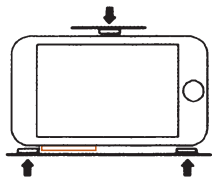

### 1. A telefon mérete

az okostelefon nem lehet nagyobb,  
mint 163 mm x 83 mm

### 2. Három gumi alátét.

Helyezze a gumi alátéteket a keretre a telefon gombjaival megegyező irányban, ahogyan az az alábbiakban is látható.

EVA hab alátét

a telefon oldalán  
található gombok

3. Az esetleges sérülések megelőzése miatt ne  
használja a telefont töltés alatt.

## AZ ESZKÖZ TELEPÍTÉSE

Távolítsa el a belső keretet a szélek meghúzásával. Helyezze be okostelefonját az eszközbe.

Tartsa a csipeszt, s állítsa azt a kijelző középső tengelyével párhuzamos állásba.

Helyezze be a keretet a 3D szemüvegbe.

3. A szemközi panel oldalra csúsztatható. Először csúsztassa ki a panelt, utána használható csak a behelyezett okostelefon kamerája.