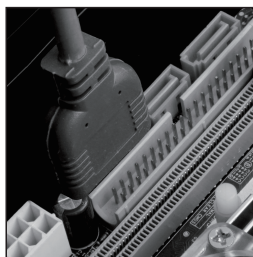

Vyjměte SSD rámeček. SSD vložte do rámečku a spojte je pomocí šroubů.

Umístěte zpátky do SSD konzole a upevněte pomocí šroubů.

Umístění SSD (3)  
odstraňte pravý kryt

Vložte SSD konzoli do nástavce a upevněte pomocí šroubů. Vložte disk.

### Multifunkční rámeček

Multifunkční rámeček

Vložte HDD konzoli do nástavce

Otočte a spojte pomocí šroubů

### Instalace optické mechaniky (ODD)

Otevřete ODD rámeček

Vložte ODD dovnitř

Připevněte ji pomocí šroubů

### Instalace USB 3.0

Konektor USB 3.0

Zapojte USB 3.0 do základní desky

USB 3.0 se nachází na předním panelu

Likvidace: Symbol přeškrtnutého kontejneru na výrobku, v příložené dokumentaci či na obalech znamená, že ve státech Evropské Unie musí být veškerá elektrická a elektronická zařízení, baterie a akumulátory po skončení jejich životnosti likvidovány odděleně v rámci tříděného odpadu. Nevyhazujte tyto výrobky do netříděného komunálního odpadu.