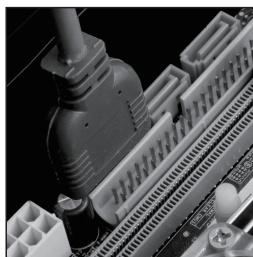

USB 3.0 zapojte do základnej dosky