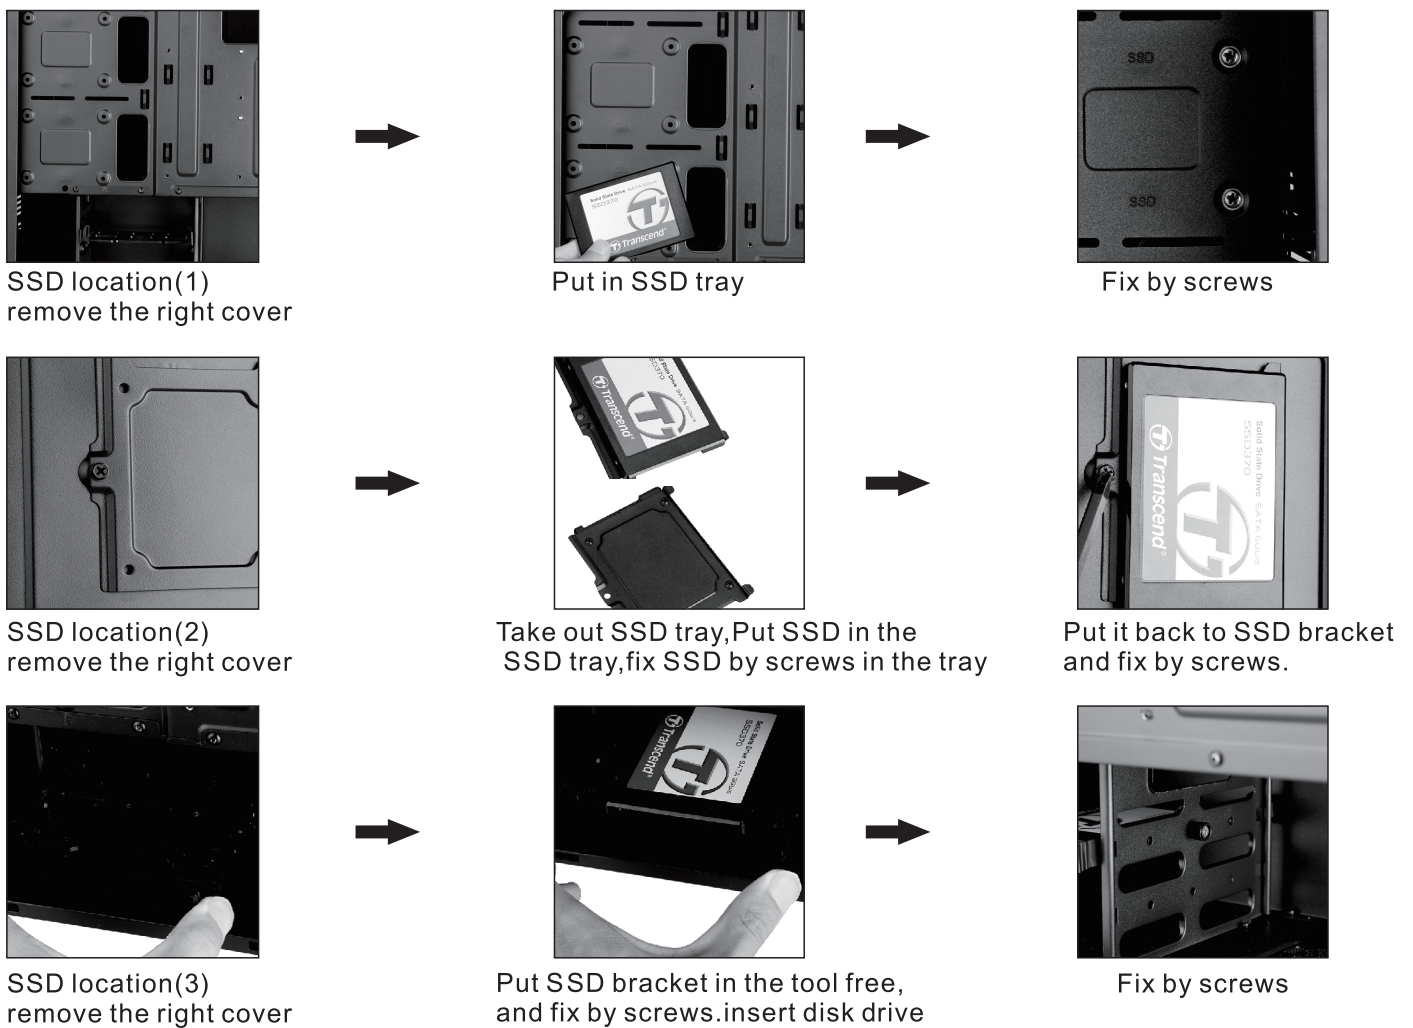

2.5 SSD installation