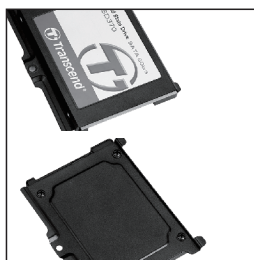

### Inštalácia ventilátora

Tlačte dozadu Sťahajte predné tlačidlo

Ventilátor upevnite skrutkami

Vzduch prúdi

Umiestnenie SSD (1)  
odstráňte pravý kryt

Vložte do SSD rámčeka

Upevnite skrutkami

Umiestnenie SSD (2)  
odstráňte pravý kryt