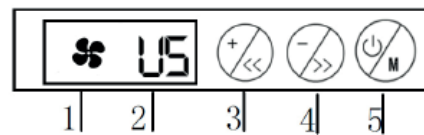

Jak používat...

1) ukazatel stavu ventilátorů
2) ukazatel rychlosti
3) zvýšení rychlosti ventilátorů
4) snížení rychlosti ventilátorů
5) ON/OFF a změna režimu