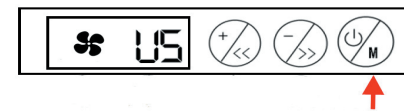

## Jak používat...

- 1) ukazatel stavu ventilátorů
- 2) ukazatel rychlosti
- 3) zvýšení rychlosti ventilátorů
- 4) snížení rychlosti ventilátorů
- 5) ON/OFF a změna režimu

- 1) stiskněte pro zapnutí/vypnutí na 1,5s