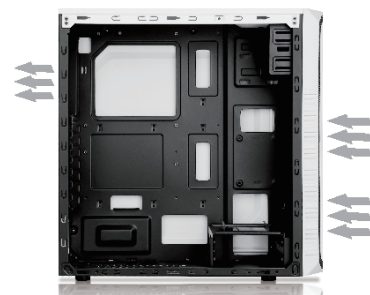

EVOLVE® Nate2

Návod na instalaci

Instalace ventilátoru

Tlačte dozadu Zmáčkněte přední tlačítko Upevněte ventilátor pomocí šroubů

Vzduch proudí