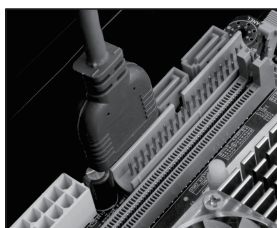

### Instalace optické mechaniky (ODD)

Otevřete ODD rámeček

Vložte ODD

Připevněte ji pomocí šroubů

Konektor USB 3.0

Zapojte USB 3.0 do základní desky

USB 3.0 se nachází na předním panelu

Likvidace: Symbol přeškrtnutého kontejneru na výrobku, v příložené dokumentaci či na obalech znamená, že ve státech Evropské Unie musí být veškerá elektrická a elektronická zařízení, baterie a akumulátory po skončení jejich životnosti likvidovány odděleně v rámci tříděného odpadu. Nevyhazujte tyto výrobky do netříděného komunálního odpadu.