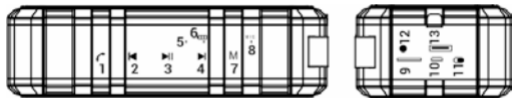

Уважаеми клиенти, благодарим Ви, че избрахте EVOLVEO Armor FX. Вярваме, че нашият продукт ще ви донесе много приятни моменти.

Въведение

1. Приемане на повикване	8. Микрофон
2. Звук - / Предишна песен	9. Слот за MicroSD карти
3. Пауза	10. Порт за зареждане
4. Звук + / Следваща песен	11. Включване / Изключване
5. Индикатор на режим	12. AUX вход
6. Индикатор на батерията	13. изход Power Bank
7. Избор на режим