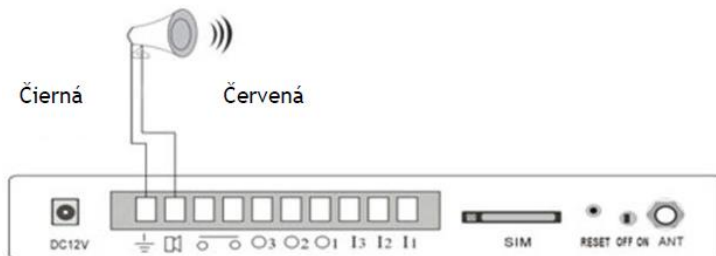

EN

Siréna ACS MS - Interiérová siréna pro alarm Sonix

Specifikace:

- Napájení: 12VDC
- Hlasitost: 110dB

Připojení sirény k alarmu

- Připojte černý drát k uzemění (GND) a červený drát k siréně.

Likvidace: Symbol přeškrtnutého kontejneru na výrobku, v příložené dokumentaci či na obalech znamená, že ve státech Evropské Unie musí být veškerá elektrická a elektronická zařízení, baterie a akumulátory po skončení jejich životnosti likvidovány odděleně v rámci tříděného odpadu. Nevyhazujte tyto výrobky do netříděného komunálního odpadu.

Siréna ACS MS - Interiérová siréna pre alarm Sonix

SK

Špecifikácie

- Napájanie: 12VDC
- Hlasitosť: 110dB

Pripojenie sirény k alarmu

- Pripojte čierny drôt k uzemneniu (GND) a červený drôt k siréne.

Likvidácia: Symbol preškrtnutého kontajnera na výrobku, v priloženej dokumentácii alebo na obale znamená, že v štátoch Európskej únie sa všetky elektrické a elektronické zariadenia, batérie a akumulátory po skončení životnosti musia likvidovať oddelene v rámci triedeného odpadu. Nevyhadzujte tieto výrobky do netriedeného komunálneho odpadu.

VYHLÁSENIE O ZHODE

Týmto spoločnosť ABACUS Electric, s.r.o. vyhlasuje, že EVOLVEO Mini siren spĺňa požiadavky noriem a predpisov, ktoré sú relevantné pre daný typ zariadenia.

Úplný text Vyhlásenia o zhode nájdete na <http://ftp.evolveo.com/ce/>

- Connect the black wire to ground (GND) and the red wire to the siren.

Disposal: The symbol of crossed out container on the product, in the literature or on the wrapping means that in the European Union all the electric and electronic products,