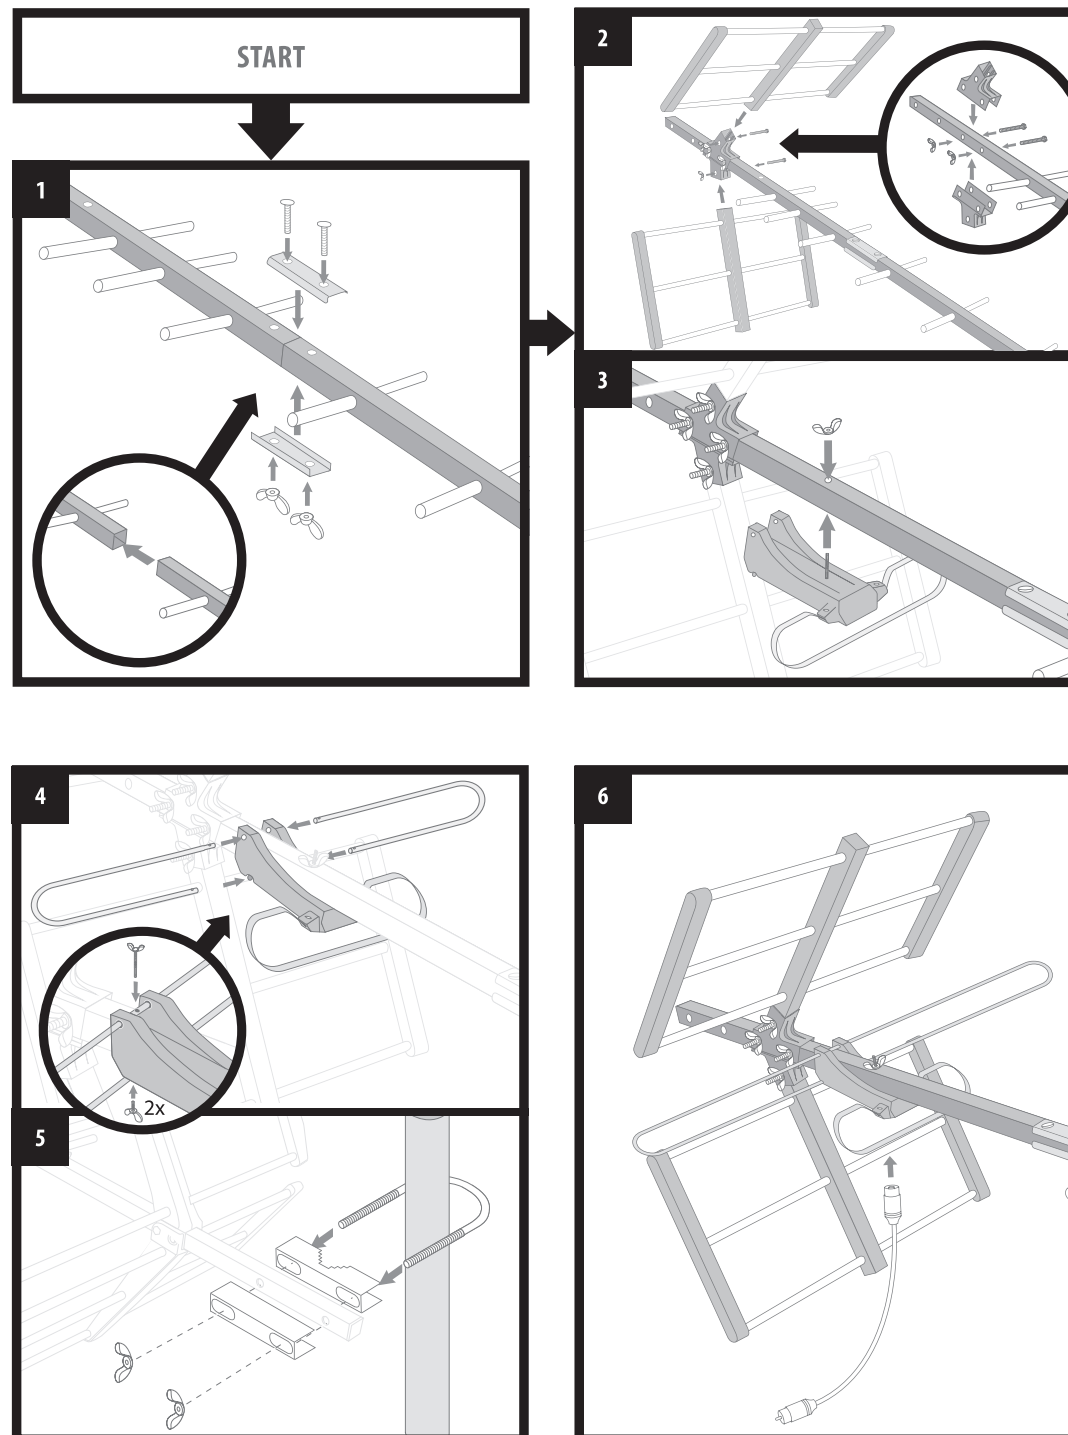

MEGFELELŐSÉGI NYILATKOZAT

Az Abacus Electric, s.r.o. vállalat ezúton kijelenti, hogy az EVOLVEO Flexi1 megfelel az adott készüléktípusra vonatkozó szabványoknak és előírásoknak.

A Megfelelőségi nyilatkozat teljes szövege megtalálható: <http://ftp.evolveo.com/ce/>

Dovozce / Výrobce - Dovožca / Výrobca
Importer / Manufacturer - Importőr / Gyártó:
Abacus Electric, s.r.o.
Planá 2, 370 01, Czech Republic

Gyártás helye: Kína

Copyright © ABACUS Electric, s.r.o.
www.evolveo.com
www.facebook.com/EvolveoCZ

Minden jog fenntartva.
A termék külleme és jellemzői előzetes figyelmeztetés nélkül változhatnak.

HU