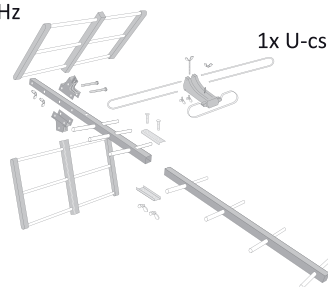

## Alkatrészek listája

1x külső antenna

1x 8,5m 3C2V antennakábel

1x IEC redukció F típusra

1x U-csavar kétszárnyú anyával

 Megsemmisítés: Az áthúzott szemétkosár jelzés a terméken, a mellékelt dokumentációban vagy a csomagoláson azt jelenti, hogy az Európai Unió tagállamaiban minden elektromos és elektronikus berendezést, elemet és akkumulátort élettartama lejártá után szelektíven kell megsemmisíteni. Ne dobja ezeket a termékeket a vegyes háztartási hulladék közé.