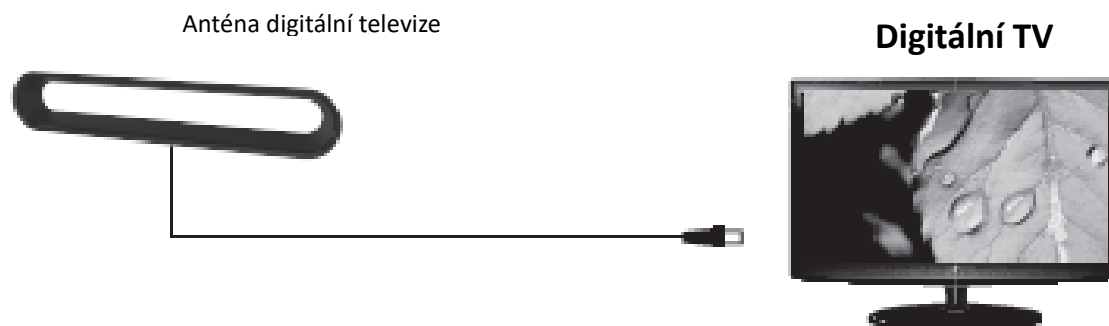

Obsah balení

anténa

externí zesilovač

USB adaptér

konvertor

Instalace

1. Se zesilovačem (aktivní verze)

2. Bez zesilovače (pasivní verze)