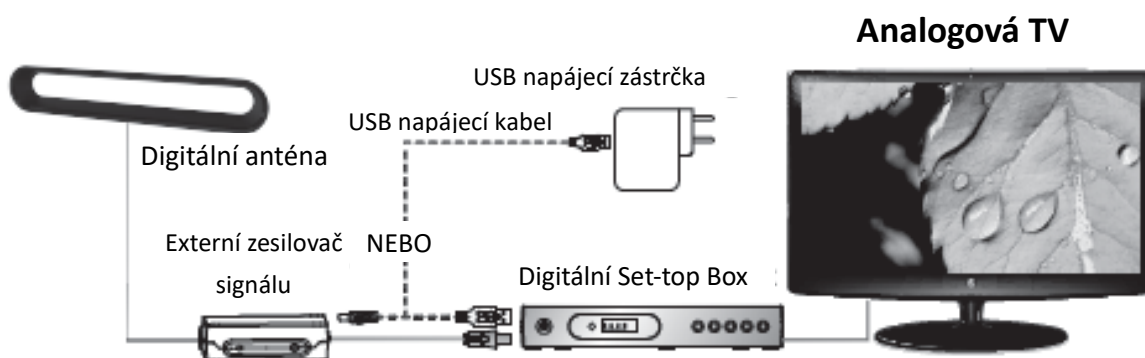

Obsah balení

anténa

externí zesilovač

USB adaptér

konvertor

Instalace

1. Se zesilovačem (aktivní verze)

2. Bez zesilovače (pasivní verze)

Umístění

Na stole

Oznámení

1. Anténu lze používat s i bez zesilovače v závislosti na tom, které typ spojení poskytuje nejlepší signál. Ve většině případů je výkon nejlepší, pokud zesilovač použijete, proto jej vyzkoušejte použít jako první. Pokud zjistíte, že jste přišli o signál stanic, které běžně přijímáte, zkuste připojení bez zesilovače.
2. Pokud je příjem špatný, zkuste změnit nastavení antény nebo ji umístěte blízko k oknům.
3. Anténu nepoužívejte, pokud hřmí.
4. Toto zařízení je určeno pouze pro vnitřní použití.