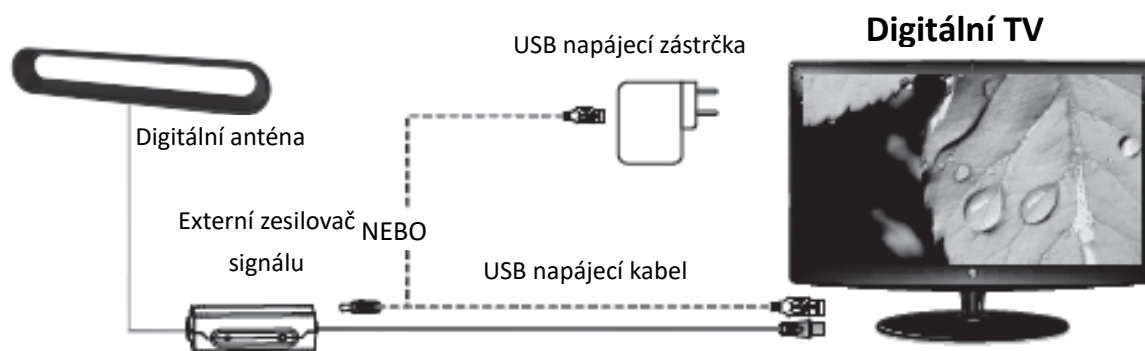

Obsah balení

anténa

externí zesilovač

USB adaptér

konvertor

Instalace

1. Se zesilovačem (aktivní verze)

2. Bez zesilovače (pasivní verze)